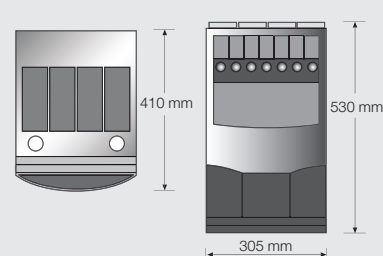

Vitale S Instant

Con cuatro tolvas de productos solubles.

AZKOYEN Industrial, S.A.

Central
Avda. San Silvestre, s/n
31350 PERALTA (Navarra)
Tel.: 948 709 709*
Fax: 948 709 708

AZKOYEN France S.A.R.L

France
7 Allée de Londres
Le Madras Bat C2
91140 VILLEJUST
Tel.: 01 69 75 42 10
Fax: 01 69 75 42 11

AZKOYEN U.K. Ltd.

U.K.
Suite I, Unit 19 Fyfield
Business & Research Park
Fyfield Road, Ongar
Essex CM5 OGN
Tel.: 01277- 369 799
Fax: 01277- 369 715

AZKOYEN Deutschland GmbH

Deutschland
Am Turm 15
53721 Siegburg
Tel.: 02241-595 70
Fax 02241-595 790