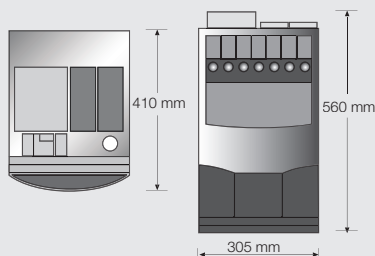

Vitale S Espresso+2

Con dos tolvas de producto soluble y con un grupo de café en grano.