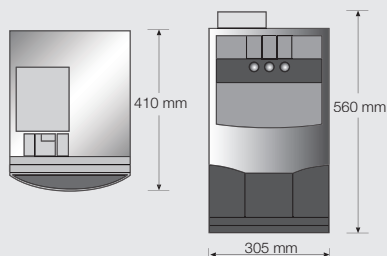

Vitale S

Bebidas calientes

Accesorios

Kit contador de servicios	•	•	•
Kit toma de red	•	•	•
Kit módulo de vasos	•	•	•
Kit módulo de vasos preparado para validador	•	•	•
Kit peana	•	•	•
Kit peana preparada para validador	•	•	•
Kit peana preparada para monedero	•	•	•
Kit agua caliente	•	•	•
Kit panel iluminación	•	•	•
Kit programación	•	•	•
Kit bandeja superior para vasos y azúcar	•	•	•

Vitale S

espresso   espresso+2   instant

Capacidades

Capacidad depósito de agua (l)	4	4	4
Caldera volúmen (ml)	320	320	320
Nº de tolvas café en grano	1	1	0
Capacidad café en grano (l)	3,11	3,11	-
Capacidad café en grano (kg)	1,1	1,1	-
Nº de tolvas de soluble	-	2	4
Capacidad tolva soluble (l)	-	1,61	1,61
Producto café soluble (kg)	-	-	0,4
Producto leche (kg)	-	0,6	0,6
Producto chocolate (kg)	-	0,8	0,8
Producto café soluble descafeinado (kg)	-	-	0,8

Vitale S

espresso   espresso+2   instant

Características técnicas

Altura (mm)	560	560	530
Anchura (mm)	305	305	305
Profundidad (mm)	410	410	410
Peso (kg)	23,5	25,8	18,9
Alimentación (V)	230	230	230
Potencia (W)	1.200	1.200	1.200

Vitale S

espresso   espresso+2   instant

Vitale S Espresso

Dotada con un grupo para elaborar café espresso partiendo de café en grano. Agua caliente para infusiones de serie.